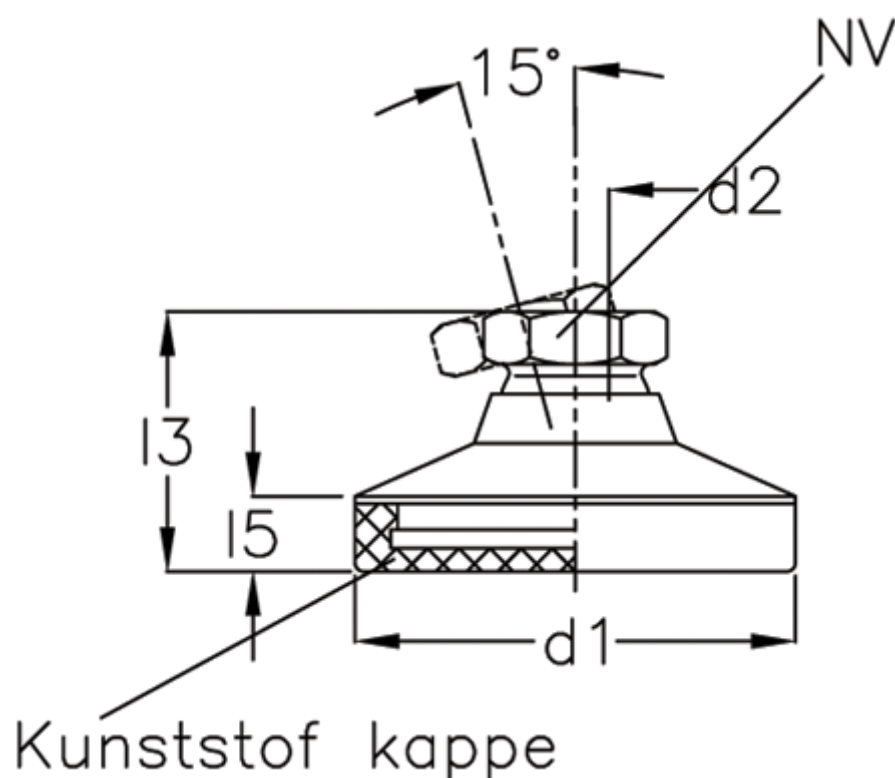

Varenummer: 20343560M12KSE
Beskrivelse: E+G Justerfod
GN 343.5-60-M12-KSE

Mål

d1	= 60
d2	= 12
l3	= 37.5
l5	= 10
NV	= 17
Statisk belastning (N)	= 16
t min	= 11.5